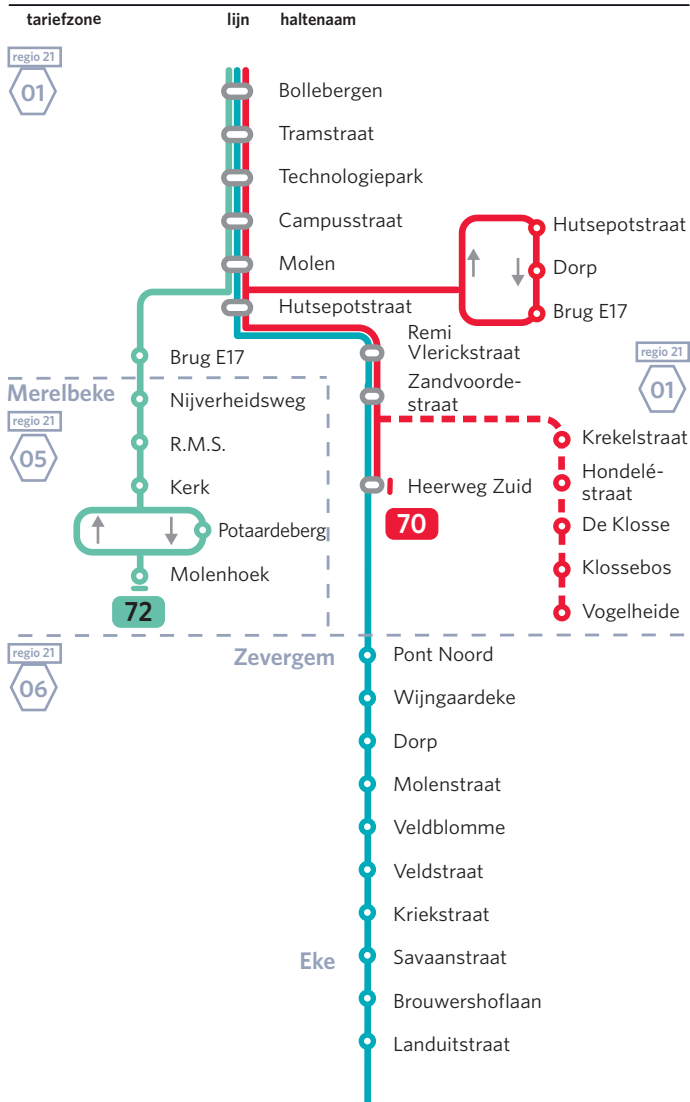

70 Oostakker - Gent - Zwijnaarde

71 Oostakker - Gent - Nazareth (vak Oostakker - Zwijnaarde)

72 Oostakker - Gent - Merelbeke Molenhoek

haltelijst

70 Oostakker - Gent - Zwijnaarde

71 Oostakker - Gent - Nazareth (vak Oostakker - Zwijnaarde)

72 Oostakker - Gent - Merelbeke Molenhoek

haltelijst

tariefzone	lijn	haltenaam	overstapmogelijkheden	
regio 21 01		Grondwetlaan		
		Dienstencentrum		
		Schoolstraat		
		Van Arenbergstraat		
		Gent	Dampoort	
		Veemarkt		
		Eendrachtstraat		
		Lousbergsbrug		
		Zuid	 	
		Vijfwindgatenstraat		
		Muinklaan		
		Leeuwstraat		
		Terplatenbrug		
		Heuvelpoort	 	
		Ledeganckstraat		
		Fortlaan		
		Parkplein	 	
		Sint-Pietersstation		
		Hogeschool Gent		
		Textielinstituut		
		Sterre		
De Pintelaan				
Zwijnaarde	De Deynestraat			
E40-Autoweg				

72 Oostakker - Gent - Merelbeke Molenhoek

haltelijst

tariefzone	lijn	haltenaam
regio 21 61	●	Duivelstraatje
	●	Nieuwe Steenweg
	●	's Gravendreef
	●	Dorp
	●	De Lichterveldestraat
	●	De Biesten
	○	Station
regio 21 68	●	Nazareth Oudenaardse Heerweg
	●	Sporthal
	●	Drapstraat
	○	Dorp
	●	Kortrijkseheerweg
	● 71	